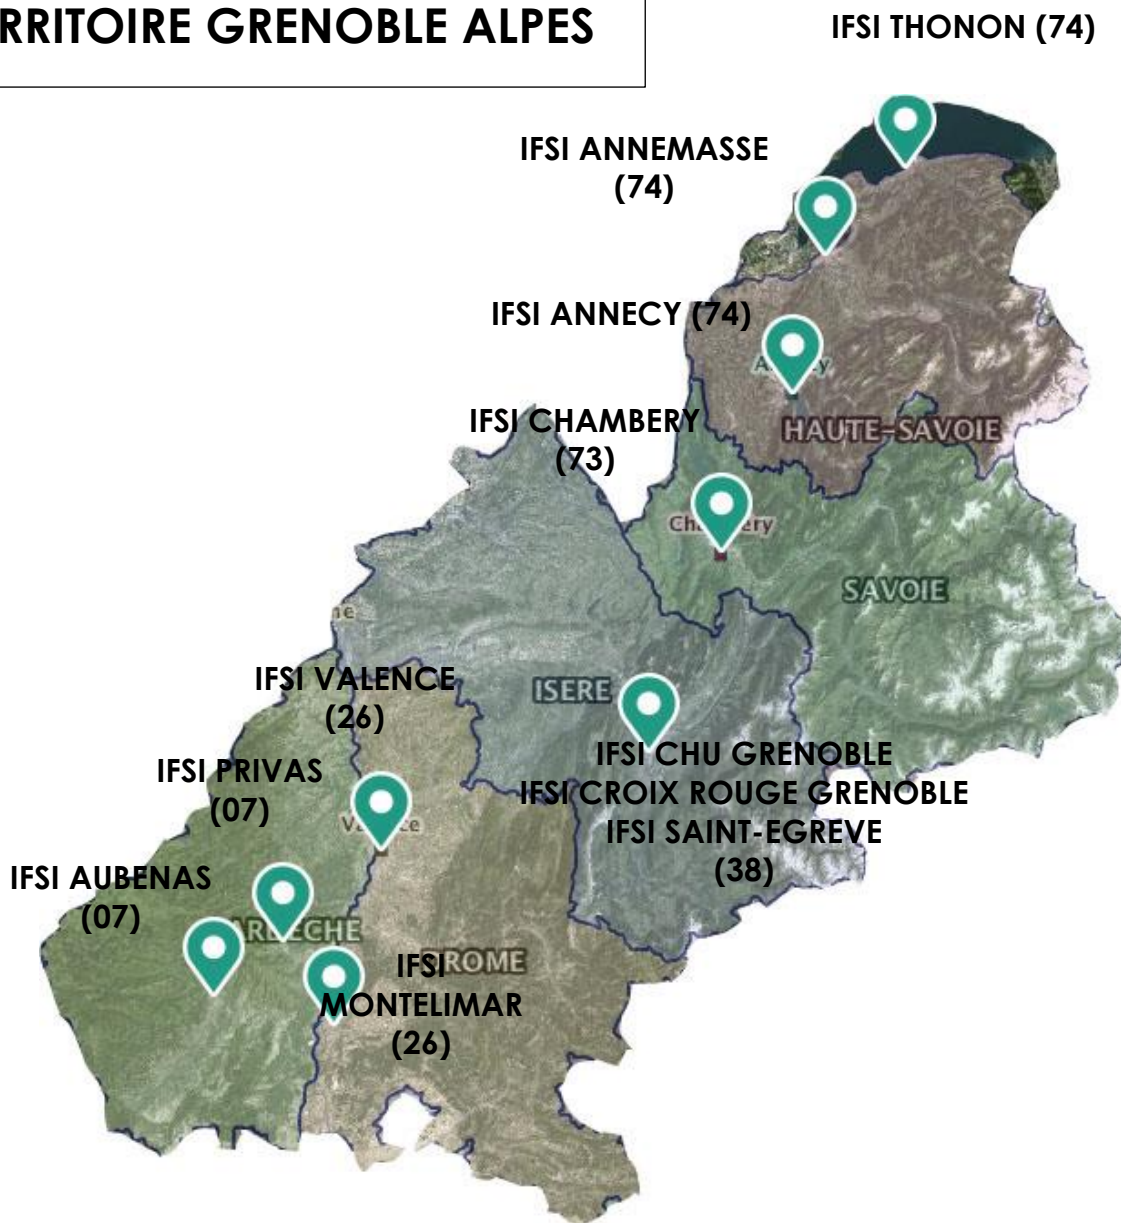

LISTE DES 11 IFSI DU TERRITOIRE GRENOBLE ALPES

- IFSI AUBENAS (07)
- IFSI PRIVAS (07)
- IFSI MONTELMAR (26)
- IFSI CROIX ROUGE VALENCE (26)
- IFSI CHU GRENOBLE (38)
- IFSI CROIX ROUGE GRENOBLE (38)
- IFSI SAINT EGREVE (38)
- IFSI CHAMBERY (73)
- IFSI ANNECY (74)
- IFSI ANNEMASSE (74)
- IFSI THONON (74)